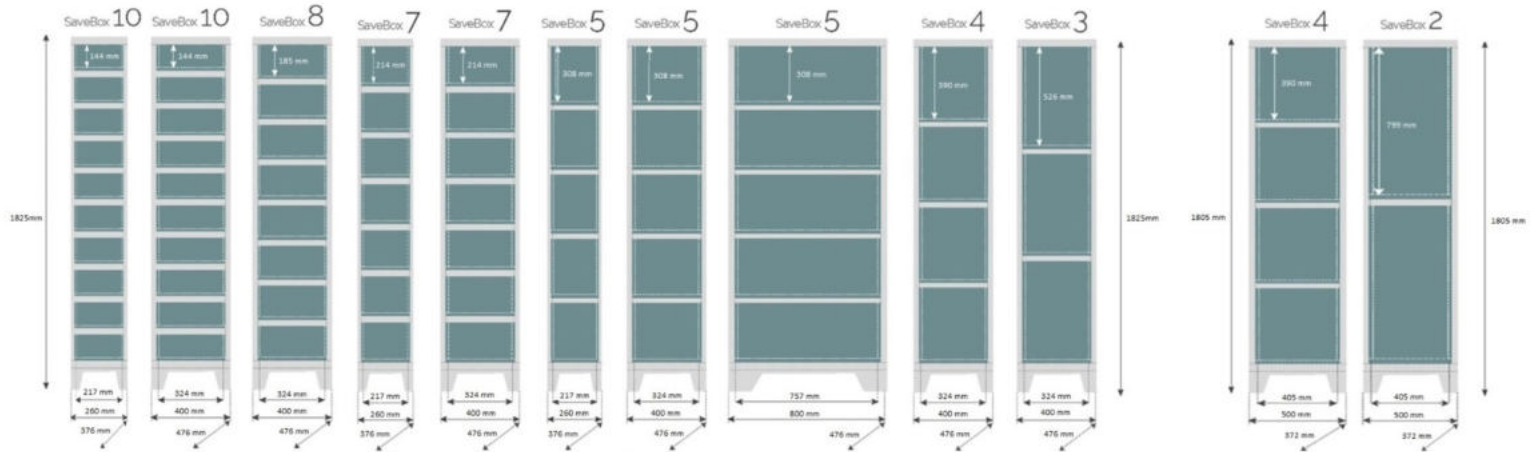

## Parametri tehnici SavePro

Dimensiuni (latime x inaltime x adancime) : 940 x 1825 x 990 mm

Greutate : 320 kg

Voltaj: 110-240V / 50/60 Hz

Culoare de baza: gri

Capacitate maxima: 2100 articole

Capacitate medie: 1400-1600 articole