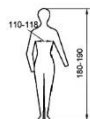

### **Simboluri de marcare**

90741

**RENANIA**

**S,M,L,XL, XXL, 3XL**

EN ISO 13688:2013

Material exterior:65% poliester+35% bumbac/ captuseala 100% poliester

### **Semnificație**

Model

Denumire producător

Marime

Marcaj de conformitate european

Standard respectat

Compoziția materialului

Pictograme marime cu indicarea circumferinței bustului/ taliei și înălțimea corpului