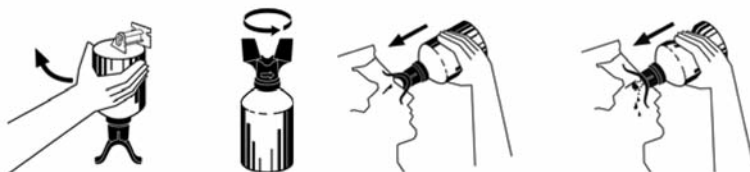

IMPORTANT: Limpește -ți ochii cu pH Neutra până la golirea flaconului. Continuă limpezirea cu apa oculară normală până la sosirea la medic!

Plum Magyarország Kft.

Telefon: +36 88 326 006 - Fax: +36 88 326 006
info@plum.hu - www.plum.hu

plum