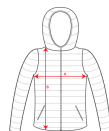

FINLAND RA5094

DESCRIERE

Jachetă de bărbați matlasată cu umplutură tact pene. 1. Fermoar inversat cu protector pentru bărbie și cheiță, de aceeași culoare cu jacheta. 2.- Două buzunare frontale cu fermoar. 3.- Margine elastică de aceeași culoare la glugă, în talie și la manșete. 4.- Căptușeală în contrast de culoare. 5.- Include sac pentru depozitare.

COMPOZIȚIE

Exterior: 100% poliester, 300T. Captușeala: 100 % poliester. Vata: 100% poliester, efect pene. , 290 g/m²

COMENTARII

Articol lejer ce se poate împacheta cu ușurință. Croială cambrată la modelul de dame. *Etichetă detașabilă. *Model rezistent la apă. *Model rezistent la vânt. *Duo concept.

MĂRIMI

Adulți: S · M · L · XL · XXL · XXXL / :

SCHIȚE

ÎMPACHETARE

	Cutie	Pachet
Adulți:	10 Unități	1 Unități

CULORI

MĂRIMI

Adulți:	S	M	L	XL	XXL	XXXL
LĂȚIME (A)	52cm	55cm	58cm	61cm	64cm	67cm
ÎNĂLȚIME (B)	66cm	68cm	70cm	72cm	73cm	74cm

TIPURI DE PERSONALIZĂRI DISPONIBILE

MODELE SIMILARE