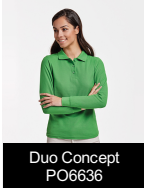

ESTRELLA L/S PO6635

Duo Concept
PO6636