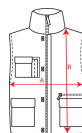

ALMANZOR CQ5067

DESCRIERE

1. Vestă de muncă cu mai multe buzunare dintre care unul interior cu închidere tip arici.
- 1.- Fermoar pe centru cu gaică și arici.
  - 2.- Un buzunar exterior pentru mobil pe partea dreaptă.
  - 3.- Două buzunare în față cu pliu și deschideri laterale.
  - 4.- Două compartimente pentru pixuri.
  - 5.- Un buzunar fermoar. Un buzunar interior cu arici.
  - 6.- Protecție împotriva vântului la manșete.
  - 7.- Partea din spate mai lungă.
  - 8.- Bandă de reglare cu închidere cu capsă.

COMPOZIȚIE

Exterior: 80% poliester / 20% bumbac, . Interior: 100% poliester matlasat , 200 g/m²

COMENTARIU

*Model rezistent la vânt.

MĂRIMI

Adulți: S · M · L · XL · XXL · XXXL / :

SCHIȚE

ÎMPACHETARE

	Cutie	Pachet
Adulți:	20 Unități	1 Unități

CULORI

MĂRIMI

Adulți:	S	M	L	XL	XXL	XXXL
LĂȚIME (A)	55cm	58cm	61cm	64cm	67cm	70cm
ÎNĂLȚIME (B)	64	66	68	70	72	74

TIPURI DE PERSONALIZĂRI DISPONIBILE

Broderie

Transfer termic

Manipulare marfă

MODELE SIMILARE