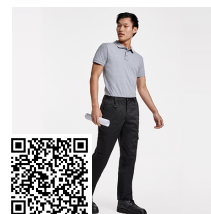

PROTECT PA9108