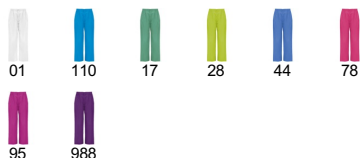

VADEMECUM PA9097

DESCRIERE

Pantalon de lucru unisex cu croi drept. · Talie elastică. · Închidere cu fermoar și un nasture. · Buzunar la spate.

COMPOZIȚIE

65% poliester / 35% bumbac, serj, 160 g/m².

COMENTARII

Pantalon ce poate fi combinat cu bluza PANACEA. *Etichetă detașabilă. *Model unisex. *Laborator. *Sănătate. *Estetică. *Alimentație. *Curățenie.

MĂRIMI

Adulți: XS · S · M · L · XL · 2XL · 3XL / :

SCHIȚE

ÎMPACHETARE

	Cutie	Pachet
Adulți:	50 Unități	1 Unități

CULORI

MĂRIMI

Adulți:	XS	S	M	L	XL	2XL	3XL
WIDTH (A)	33cm	35cm	37cm	39cm	41cm	43cm	45cm
LUNGIME (B)	108cm	109cm	110cm	111cm	112cm	113cm	114cm

TIPURI DE PERSONALIZĂRI DISPONIBILE

Transfer termic

Manipulare marfă

MODELE SIMILARE