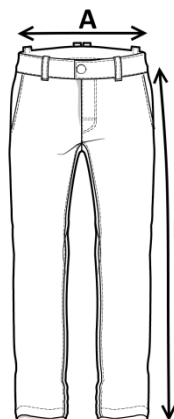

FISA TEHNICA – JEANȘI CARGO SOUL

COD. A00147

MATERIAL

98% bumbac

2% elastan

12 uncii

DESCRIERE

Jeanși de lucru cu buzunare multiple din denim stretch, închidere la șliț cu fermoar și nasture din metal cu finisaj efect cupru, găici duble la talie.

Două buzunare anterioare cu tăietură oblică și căptușeală cu logo, capse de metal și două buzunare posterioare aplicate cu capse de metal, un buzunar mare lateral multifuncțional cu burduf închis cu clapă și capsă, un suport ruletă, un buzunar mare lateral multifuncțional cu suport pentru pixuri și cutter.

Pense pe genunchi pentru un confort sporit, cusături de culoare contrastantă, patch efect piele, gaică pe interior pentru agățare după dezbrăcare, croială regulată, cracul tip tub.

Tiv interior pe centură de culoare fluo.

MĂRIMI

De la 42 la 62

B Marja de toleranță a producției, respectând dimensiunile mărimii, poate fi de +/-3%.

SIZE - cm	42	44	46	48	50	52	54	56	58	60	62
A – ½ CIRCUMFERINȚĂ TALIE	38	40	42	44	46	48	50	52	54	56	58
B – LUNGIME PANTALON FĂRĂ BETELIE	100,5	101	102,5	104	106	108	110	112	113	113,5	116