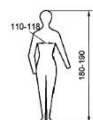

Marcare: pe eticheta cusuta

Simboluri de marcare

3B56

RENANIA

XS,S,M,L,XL, XXL, 3XL

EN ISO 13688:2013

100% bumbac

Semnificatie

Model

Denumire producator

Marime

Marcaj de conformitate european

Standard respectat

Compozitia materialului

Pictograme marime cu indicarea circumferintei bustului/ taliei si inaltimea corpului

Pictograme de intretinere