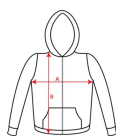

SCHIȚE

ÎMPACHETARE

	Cutie	Pachet
Adulți:	25 Unități	1 Unități
Copii:	25 Unități	1 Unități