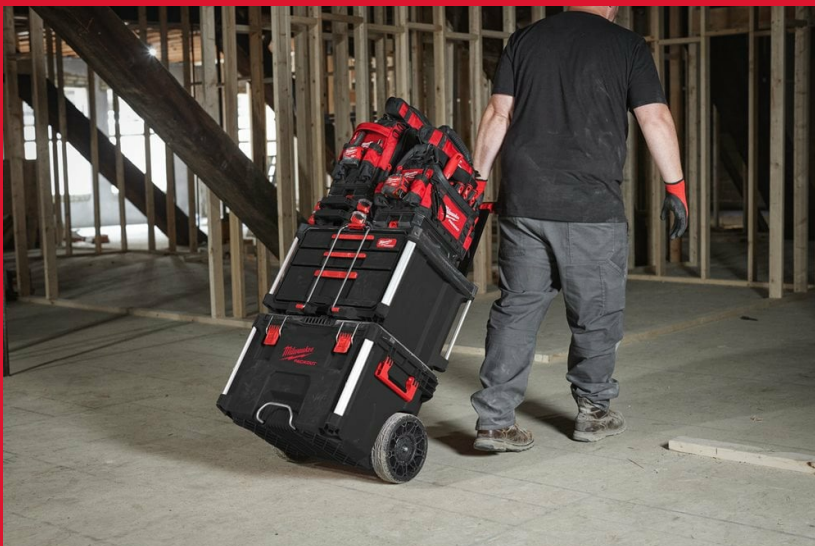

Packout 2 + 1 Drawer Tool Box

CUTIE PACKOUT™ CU 2+1 SERTARE

- Acces facil la articolele depozitate, chiar și cu alte cutii PACKOUT™ stivuite deasupra.
- Glisierile cu bile susțin până la 11 kg pentru fiecare sertar.
- Fiecare cutie este dotată cu un set de compartimente personalizabile, care permit utilizatorilor să își ajusteze complet design-ul sertarelor pentru o mai bună organizare.
- Tija de blocare previne deschiderea accidentală a sertarelor pe durata transportului.
- Permite închiderea sertarelor cu un lacăt.
- Construită din polimeri rezistenți la impact și colțuri armate cu metal pentru durabilitate pe șantier.
- Parte a sistemului modular de depozitare PACKOUT™.