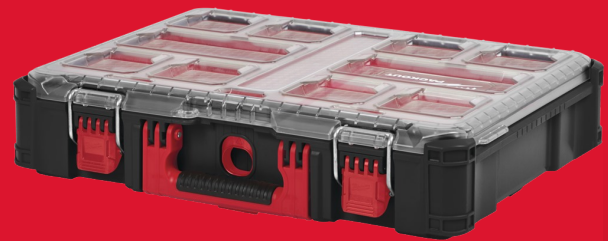

Packout Organiser

ORGANIZATOR PACKOUT™

- Parte a sistemului modular de depozitare PACKOUT™.
- Construit din polimeri rezistenți la impact pentru durabilitate pe șantier.
- Interiorul conține 10 cutii detașabile pentru o utilizare ușoară pe șantier.
- Protecție IP 65 ce ține la distanță apa și reziduurile de pe șantier.
- Cutiile nu se deplasează în timpul transportului, împiedicând astfel amestecarea conținuturilor.

Dimensiuni (mm)	117 x 500 x 386
Capacitate de încărcare (kg)	
Număr articol	4932464082