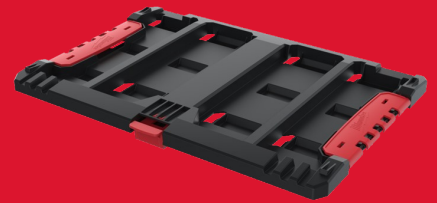

# Packout Adaptor HD Box - 1 pc

## ADAPTOR CUTIE HD PACKOUT™

- Adaptor pentru cutii Heavy Duty, pentru sistemul PACKOUT™.
- Se potrivește pe partea superioară a cutiilor PACKOUT™.
- Permite transportarea cutiilor grele deasupra cutiilor PACKOUT™ pentru cea mai versatilă soluție de depozitare.
- Fabricat din material rezistent la impact.